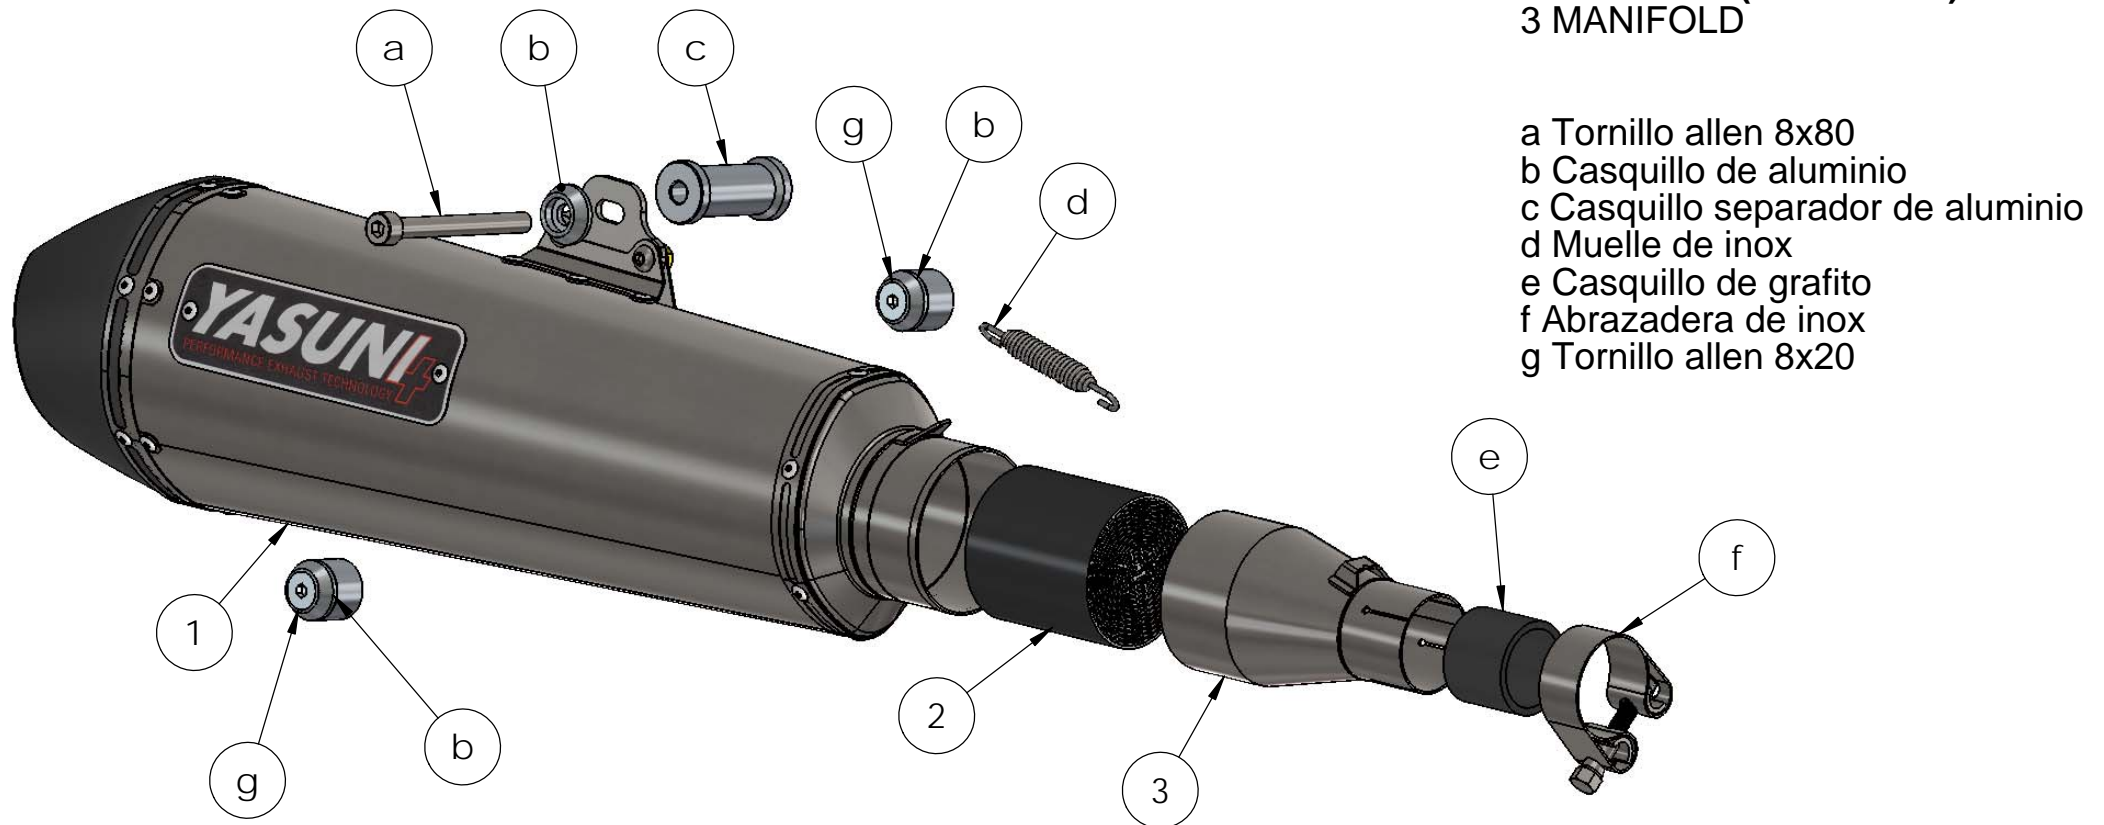

YASUNI®

TUB 451

ADAPTABLE PIAGGIO BEVERLY 125

POSICIONES

- 1 SILC-120
- 2 Y-CAT-001(OPCIONAL)
- 3 MANIFOLD

**IMPORTANTE! LA HOMOLOGACION SOLO ES VALIDA
CON EL CATALIZADOR Y-CAT-001 INSTALADO!**