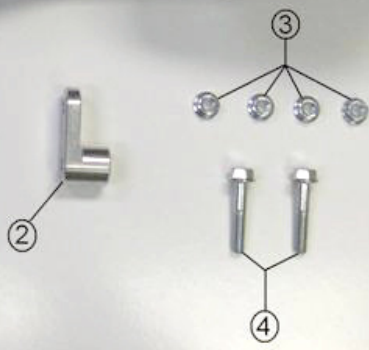

| SU6822 / SU7422 | |
|--|--|
| 2006 - 2007 Suzuki GSXR600 / 750 Black Slip-On | |
| Component Key | |
| 1 | Black Slip-On Ass'y (SCM-SUGSXR600-06CB) |
| 2 | Billet Alum. Bracket (GS-HO4169) |
| 3 | M8 Flange Nut (FA-HH8N) |
| 4 | M8 x 45mm Hex Flange Bolt (FA-HF845B) |

M4 Exhaust System **SU6822**

| Item# | Description | Part# |
|-------|---------------------------|--------------------|
| 1 | Black Slip On Assembly | SCM-SUGSXR600-06CB |
| 2 | Billet Aluminum Bracket | GS-HO4169 |
| 3 | M8 Flange Nut | FA-HH8N |
| 4 | M8 x 45mm Hex Flange Bolt | FA-HF845B |