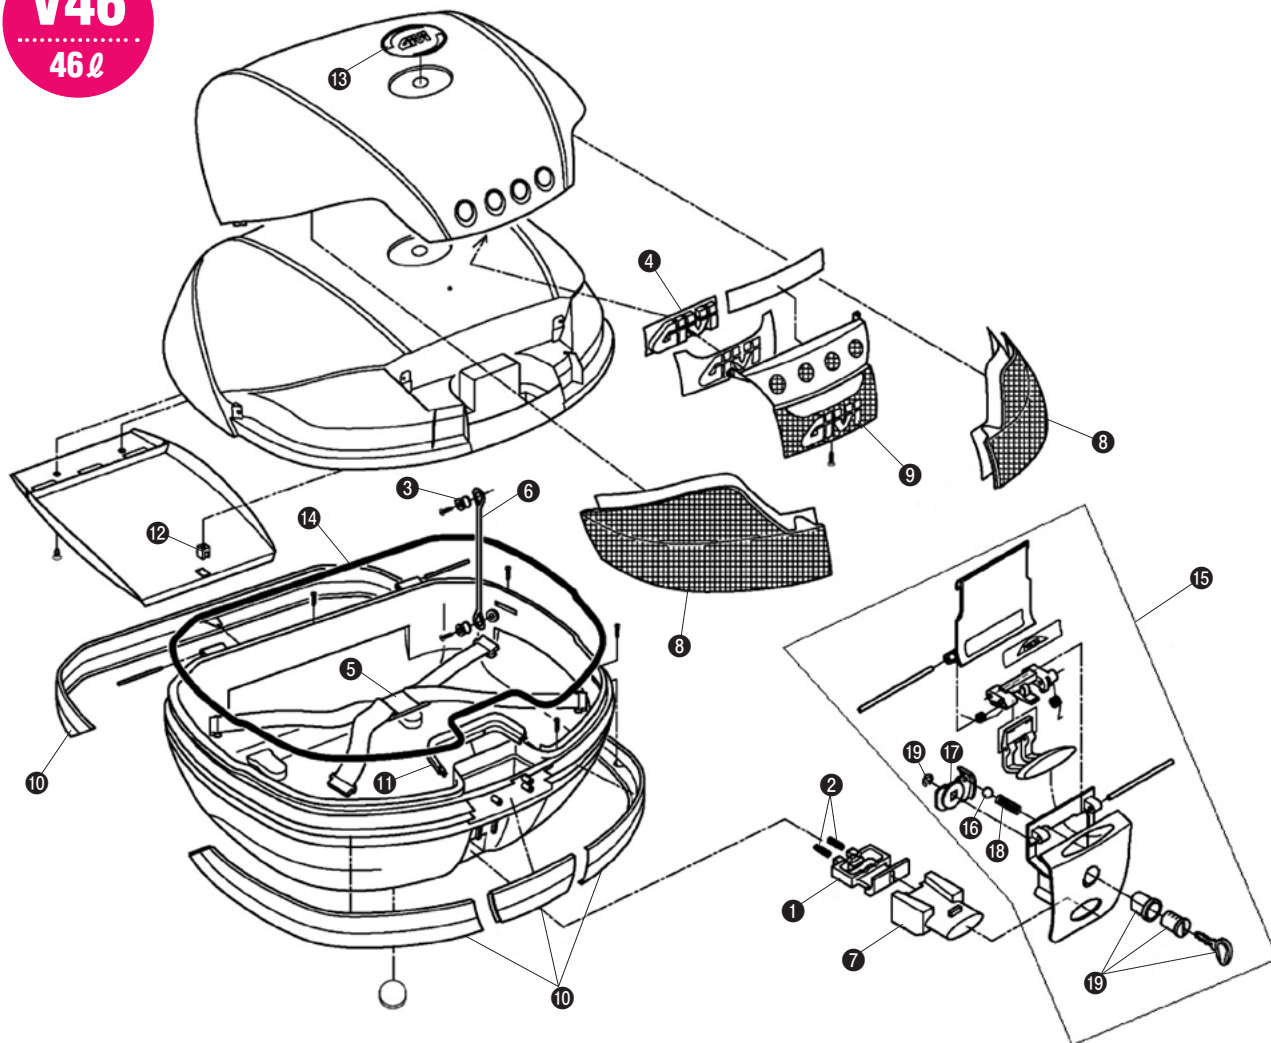

モノキーケース 補修部品一覧表

補修部品

■V46

V46
46ℓ

商品名	GIVI品番	品番/価格
① ボルト (ベース固定金具)	Z106	37675 ¥1,155 (¥1,100)
② スプリング (2本入り)	Z109	37909 ¥210 (¥200)
③ レッドブーリー (1個)	Z112R	38587 ¥126 (¥120)
④ GIVIメッキエンブレム	Z229	66502 ¥525 (¥500)
⑤ スペアベルト	Z285	61256 ¥1,260 (¥1,200)
⑥ 開口制御プラスチック	Z599	66775 ¥368 (¥350)
⑦ プッシュボタン (赤)	Z645R	61258 ¥630 (¥600)
⑦ プッシュボタン (銀) (TECH)	Z645CR	75854 ¥945 (¥900)
⑧ リフレクター (左右)	Z731	61260 ¥3,150 (¥3,000)
⑧ リフレクター (左右) (TECH)	Z731TR	74482 ¥3,150 (¥3,000)
⑨ センターリフレクター	Z732	61262 ¥1,575 (¥1,500)
⑨ センターリフレクター (TECH)	Z732TR	74484 ¥1,575 (¥1,500)