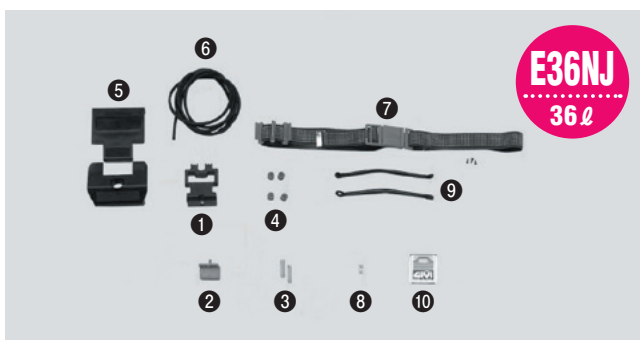

E36NJ
36ℓ

商品名	GIVI品番	品番/価格
① ボルト (ベース固定金具)	Z106	37675 ¥1,155 (¥1,100)
② プッシュボタン (赤)	Z108	37946 ¥420 (¥400)
③ スプリング (2本入り)	Z109	37909 ¥210 (¥200)
④ レッドブーリー (1個)	Z112R	38587 ¥126 (¥120)
⑤ ヒンジ (E36NJ専用)	Z151N	60453 ¥2,310 (¥2,200)
⑥ シェルパッキン	Z159R	60023 ¥1,000 (¥952)
⑦ スペアベルト	Z167	69340 ¥1,575 (¥1,500)
⑧ スプリング&ワッシャー	Z1237	66486 ¥315 (¥300)
⑨ 開口制御プラスチック (1本)	Z664	69339 ¥368 (¥350)
⑩ GIVIエンブレム (角)	Z186	33806 ¥819 (¥780)

*Z167 (69340) は別売オプション品です。

■E45NJ