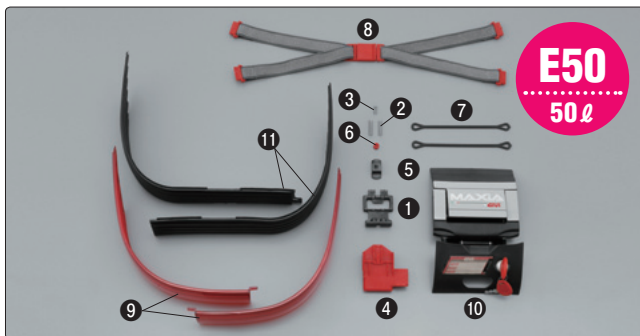

### 補修部品

■E50 ※E50 (69313) 本体は廃番商品です。

**E50**  
50ℓ

商品名	GIVI品番	品番/価格
① ボルト (ベース固定金具)	Z106	37675 ¥1,155 (¥1,100)
② スプリング (2本入り)	Z109	37909 ¥210 (¥200)
③ プッシュボタンスプリング	Z168	37674 ¥105 (¥100)
④ プッシュボタン (赤)	Z282	37945 ¥840 (¥800)
⑤ 回転ツメ	Z307	37935 ¥525 (¥500)
⑥ レッドブーリー (1個)	Z112R	38587 ¥126 (¥120)
⑦ 開口制御プラスチック (2本入り)	Z115R	66774 ¥263 (¥250)
⑧ スペアベルト	Z285	33805 ¥945 (¥900)
⑨ リフレクター (左右セット)	Z292	46547 ¥3,465 (¥3,300)
⑩ ロックセット	HS50	71664 ¥8,925 (¥8,500)
⑪ サイドモール (左右セット)	Z293	71665 ¥4,095 (¥3,900)
エンブレム (ロック部中央)	Z265G	71668 ¥893 (¥850)
キーセット	Z140	36394 ¥1,260 (¥1,200)