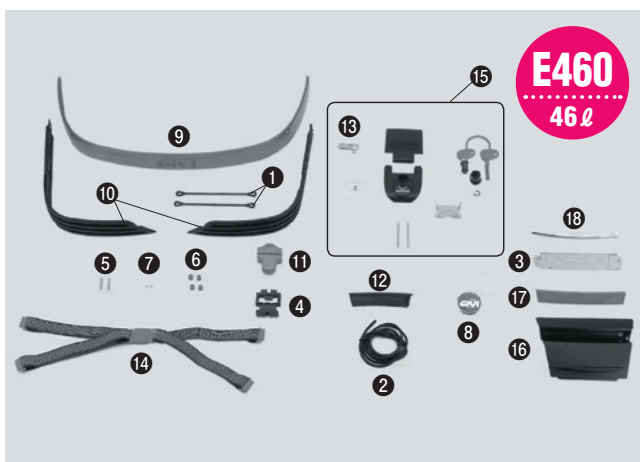

### 補修部品

■E50 ※E50 (69313) 本体は廃番商品です。

**E50**  
50ℓ

商品名	GIVI品番	品番/価格
① ボルト (ベース固定金具)	Z106	37675 ¥1,155 (¥1,100)
② スプリング (2本入り)	Z109	37909 ¥210 (¥200)
③ プッシュボタンスプリング	Z168	37674 ¥105 (¥100)
④ プッシュボタン (赤)	Z282	37945 ¥840 (¥800)
⑤ 回転ツメ	Z307	37935 ¥525 (¥500)
⑥ レッドブーリー (1個)	Z112R	38587 ¥126 (¥120)
⑦ 開口制御プラスチック (2本入り)	Z115R	66774 ¥263 (¥250)
⑧ スペアベルト	Z285	33805 ¥945 (¥900)
⑨ リフレクター (左右セット)	Z292	46547 ¥3,465 (¥3,300)
⑩ ロックセット	HS50	71664 ¥8,925 (¥8,500)
⑪ サイドモール (左右セット)	Z293	71665 ¥4,095 (¥3,900)
エンブレム (ロック部中央)	Z265G	71668 ¥893 (¥850)
キーセット	Z140	36394 ¥1,260 (¥1,200)

■E460

**E460**  
46ℓ

商品名	GIVI品番	品番/価格
① 開口制御プラスチック (2本入り)	Z115R	66774 ¥263 (¥250)
② シェルパッキン	Z159R	60023 ¥1,000 (¥952)
③ ストップランプ	Z828	66536 ¥1,554 (¥1,480)
④ ボルト (ベース固定金具)	Z106	37675 ¥1,155 (¥1,100)
⑤ スプリング (2本入り)	Z109	37909 ¥210 (¥200)
⑥ レッドブーリー (1個)	Z112R	38587 ¥126 (¥120)
⑦ スプリング&ワッシャー	Z1237	66486 ¥315 (¥300)
⑧ GIVIエンブレム	Z200	66498 ¥819 (¥780)
⑨ リフレクター	Z214	46011 ¥2,520 (¥2,400)
⑩ リアモール (左右セット)	Z215N	66500 ¥2,310 (¥2,200)
⑪ プッシュボタン (赤)	Z217	37942 ¥630 (¥600)
⑫ ハンドルカバー	Z220N	66501 ¥620 (¥590)
⑬ 回転ツメ	Z277	38106 ¥525 (¥500)
⑭ スペアベルト	Z285	33805 ¥945 (¥900)
⑮ ロックセット	Z314NM	66509 ¥3,465 (¥3,300)
⑯ レンズホルダ (センター)	Z829	37208 ¥735 (¥700)
⑰ ストップランプレンズ	Z337	37206 ¥525 (¥500)
⑱ ランプレンズメッキモール バルブ (基盤)	Z362 Z358	66511 ¥588 (¥560) 37209 ¥1,785 (¥1,700)