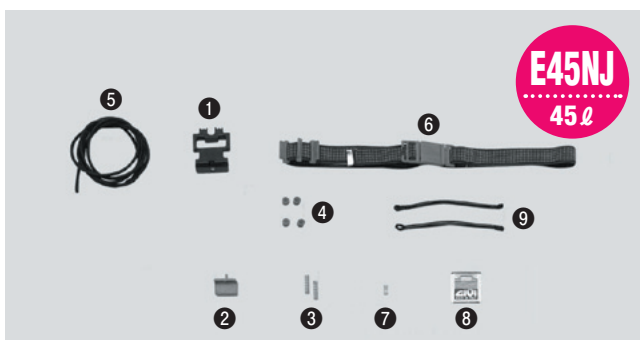

E45NJ
45ℓ

商品名	GIVI品番	品番/価格
① ボルト (ベース固定金具)	Z106	37675 ¥1,155 (¥1,100)
② プッシュボタン (赤)	Z108	37946 ¥420 (¥400)
③ スプリング (2本入り)	Z109	37909 ¥210 (¥200)
④ レッドブーリー (1個)	Z112R	38587 ¥126 (¥120)
⑤ シェルパッキン	Z159R	60023 ¥1,000 (¥952)
⑥ スペアベルト	Z167	69340 ¥1,575 (¥1,500)
⑦ スプリング&ワッシャー	Z1237	66486 ¥315 (¥300)
⑧ GIVIエンブレム (角)	Z186	33806 ¥819 (¥780)
⑨ 開口制御プラスチック (1本)	Z664	69339 ¥368 (¥350)

*Z167 (69340) は別売オプション品です。

価格は「税込金額 (税抜金額)」で表示しています。