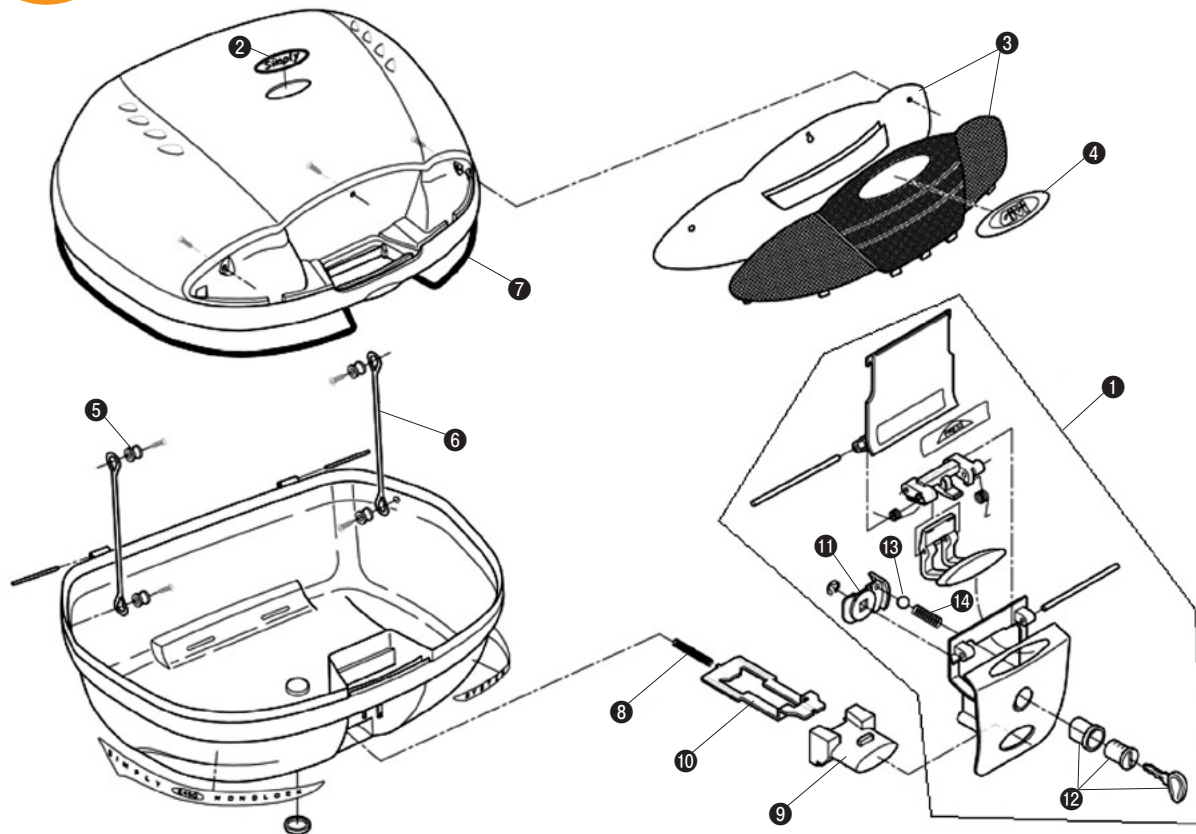

モノロックケース 補修部品一覧表

補修部品

■E450

E450
45ℓ

商品名	GIVI品番	品番/価格
① ロックセット	HS260D	65865 ¥3,570 (¥3,400)
② Simplyエンブレム	Z458	40378 ¥630 (¥600)
③ リフレクター (エンブレム無し)	Z454	40380 ¥1,890 (¥1,800)
④ GIVIエンブレム (リフレクター部分)	Z451	40377 ¥893 (¥850)
⑤ レッドブーリー (1個)	Z112R	38587 ¥126 (¥120)
⑥ 開口制御プラスチック (2本入り)	Z115R	66774 ¥263 (¥250)
⑦ シェルバックン	Z159	60023 ¥1,000 (¥952)
⑧ プッシュボタンスプリング	Z191R	38061 ¥105 (¥100)