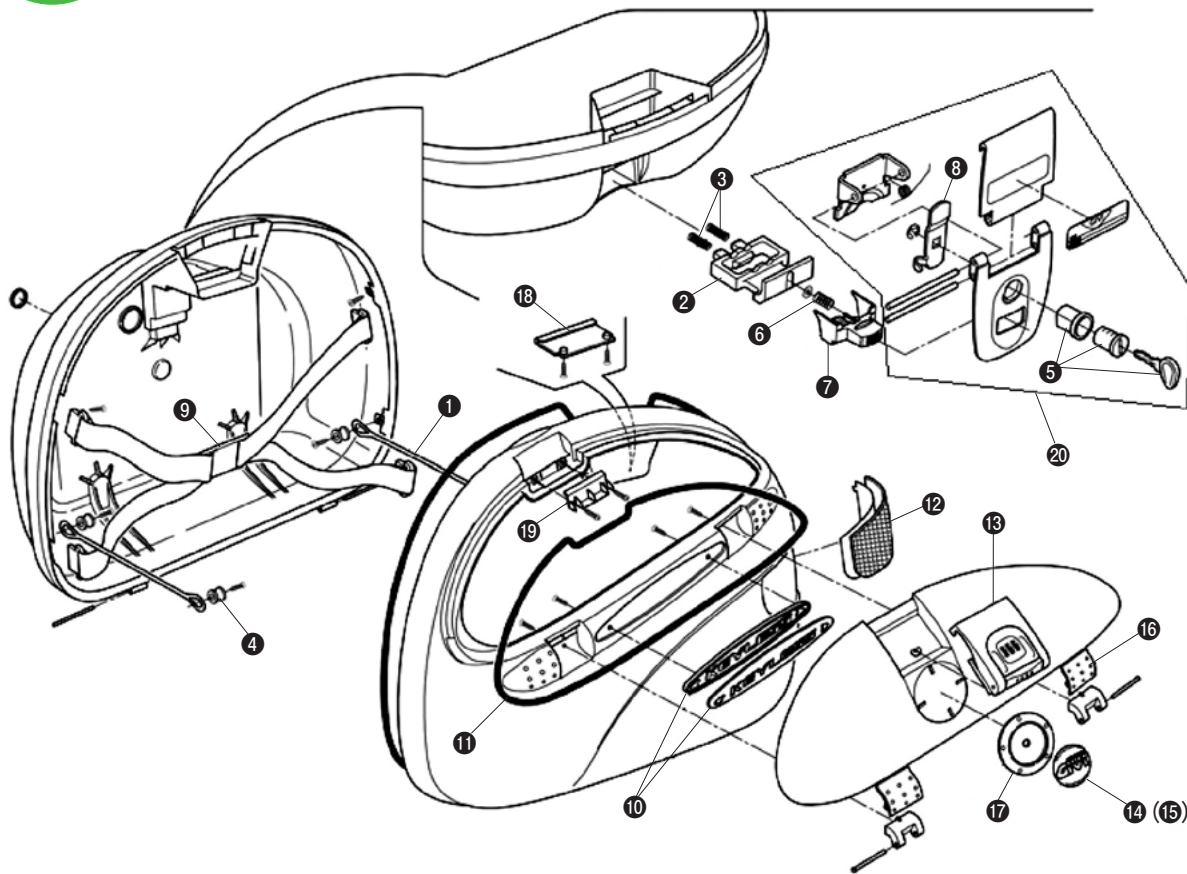

サイドケース 補修部品一覧表

補修部品

■E41

E41
41ℓ

商品名	GIVI品番	品番/価格
① 開口制御プラスチック (1本)	Z599	66775 ¥368 (¥350)
② ボルト (ベース固定金具)	Z106	37675 ¥1,155 (¥1,100)
③ ボルト用スプリング (2本入り)	Z109	37909 ¥210 (¥200)
④ レッドブーリー (1個)	Z112R	38587 ¥126 (¥120)
⑤ キーセット	Z140	36394 ¥1,260 (¥1,200)
⑥ プッシュボタンスプリング (ワッシャ入り)	Z1237	66486 ¥315 (¥300)
⑦ プッシュボタン (赤)	Z217	37942 ¥630 (¥600)
⑧ 回転ツメ (ロックプレート)	Z277	38106 ¥525 (¥500)
⑨ スペアーベルト	Z285	61256 ¥1,260 (¥1,200)
⑩ KEYLESSエンブレム	Z548	66517 ¥998 (¥950)

※ (Z200C/40382) は別売オプション品です。