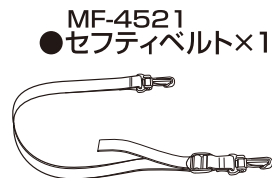

MOTO FIZZ

URNS ON EVERY RIDER

MOTORCYCLE BAG

シートカウルバッグ SEAT COWL BAG

選べる2つの取付方法

●シートへの取付

付属のシート固定ベルトを使ってシートに取り付ける方法

●車体への取付

市販のコードやベルトを使って取り付ける方法

部品構成

●本体

MP-197
●レインカバー×1

MF-4521
●セフティベルト×1

MP-177
●シート固定ベルト×2

オプション

MP-12
●ショルダーベルト