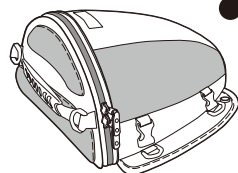

MOTO FIZZ

URNS ON EVERY RIDER

MOTORCYCLE BAG

シートカウルバッグ SEAT COWL BAG

選べる2つの取付方法

●シートへの取付

付属のシート固定ベルトを使ってシートに取り付ける方法

●車体への取付

市販のコードやベルトを使って取り付ける方法

部品構成

●本体

MP-197
●レインカバー×1

MF-4521
●セフティベルト×1

MP-177
●シート固定ベルト×2

オプション

MP-12
●ショルダーベルト