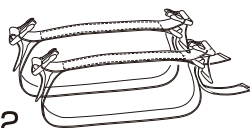

市販のコードやベルトを使って取り付ける方法

部品構成

●本体

MP-197
●レインカバー×1

MF-4521
●セフティベルト×1

MP-177
●シート固定ベルト×2

オプション

MP-12
●ショルダーベルト