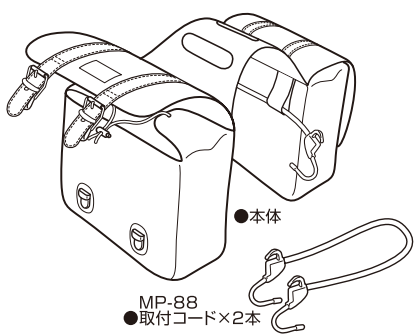

MOTO FIZZ

URNS ON EVERY RIDER

MOTORCYCLE BAG

サドルバッグ2 *SADDLE BAG 2*

専用取付コード

車体側のフック部などに引っ掛け、バッグを固定します。

- タウンユースに、そしてツーリングに。気軽に使える振り分けバッグ。
- アメリカンからシティーバイクまで、タイプを選ばず似合うシンプルなデザイン。
- バッグをシートに乗せて専用取付コードで固定するだけの簡単装着。

ハンディグリップ部

バイクから外した時の持ち歩きが楽な、ハンディグリップ。

ワンタッチバックル

こすれに強く、キズの付きにくい素材を使用。

部品構成

TANAX