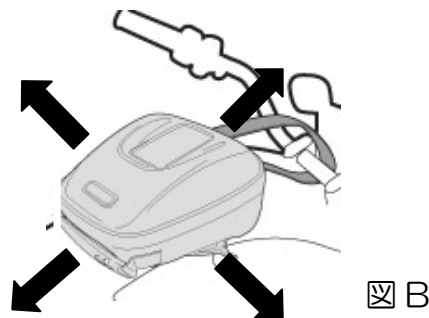

※①・②は別売品でBFシリーズに含まれます。(別売品参照)

取付方法

※イタリア語説明書を参照しながら部品の確認及び取付作業を行って下さい。

※尚、下記の取付説明はBF03(ホンダ車用)で説明しております。その他の車種はBFシリーズ付属の説明書をご確認ください。

1. 純正のサービスマニュアル等を参照しながら、タンクキャップの純正ボルトを取り外します。
2. 別売のGIVI BF03 ①アタッチメントと②スクリュー-M4×30を使いタンクバッグに付属の③イージーロックを写真の順番で規定トルクで取り付けます。※②にねじ緩み止め剤(中強度)を使用してください。

※締め付けトルクは純正のサービスマニュアルを参照してください。尚、ネジのかかりが少ない車種や経年劣化でタンク側のネジ山が傷んでいる場合がありますので、締め付けトルクの指示があっても締め付けができないと思った場合は、無理に締め付けをしないでください。

3. 手順 2 で取り付けしたイーザーロック位置とタンクバッグのロック位置を合わせ、真上から押さえつければ取り付ける事ができます。※図 A 参照

装着が完了したら、図 B の様にタンクバッグが固定できているか再度確認をして下さい。前後、左右、上下に動かして確実に固定されているか確認をして下さい。※図 B 参照