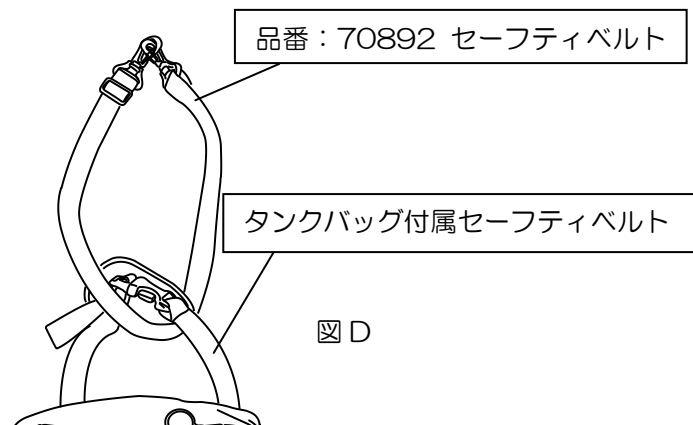

※締め付けトルクは純正のサービスマニュアルを参照してください。尚、ネジのかかりが少ない車種や経年劣化でタンク側のネジ山が傷んでいる場合がありますので、締め付けトルクの指示があっても締め付けができないと思った場合は、無理に締め付けをしないでください。

3. 手順 2 で取り付けしたイーザーロック位置とタンクバッグのロック位置を合わせ、真上から押さえつければ取り付ける事ができます。※図 A 参照

装着が完了したら、図 B の様にタンクバッグが固定できているか再度確認をして下さい。前後、左右、上下に動かして確実に固定されているか確認をして下さい。※図 B 参照

4. セーフティベルトの装着

- セーフティベルトはフレーム・ステム・ハンドル等に固定します。※図 C 参照

▲警告

※セーフティベルトは、走行前にハンドル等の動きや操縦・操作に支障がないか必ず確認して下さい。確認を怠ると重大な事故につながる場合があります。

※セーフティベルトの長さが足りない場合は、別売品のセーフティベルトと併用し取り付けをしてください。
品番：70892 セーフティベルト(デイトナオリジナル ¥800-)※図 D 参照