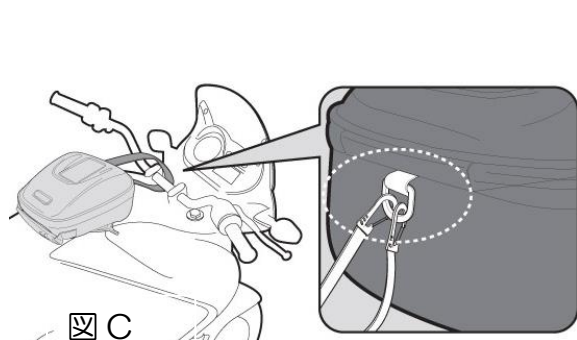

※締め付けトルクは純正のサービスマニュアルを参照してください。尚、ネジのかかりが少ない車種や経年劣化でタンク側のネジ山が傷んでいる場合がありますので、締め付けトルクの指示があっても締め付けができないと思った場合は、無理に締め付けをしないでください。

3. 手順 2 で取り付けしたイーザーロック位置とタンクバッグのロック位置を合わせ、真上から押さえつければ取り付ける事ができます。※図 A 参照

装着が完了したら、図 B の様にタンクバッグが固定できているか再度確認をして下さい。前後、左右、上下に動かして確実に固定されているか確認をして下さい。※図 B 参照

4. セーフティベルトの装着

- セーフティベルトはフレーム・ステム・ハンドル等に固定します。※図 C 参照

▲警告

※セーフティベルトは、走行前にハンドル等の動きや操縦・操作に支障がないか必ず確認して下さい。確認を怠ると重大な事故につながる場合があります。

※セーフティベルトの長さが足りない場合は、別売品のセーフティベルトと併用し取り付けをしてください。
品番：70892 セーフティベルト(デイトナオリジナル ¥800-)※図 D 参照