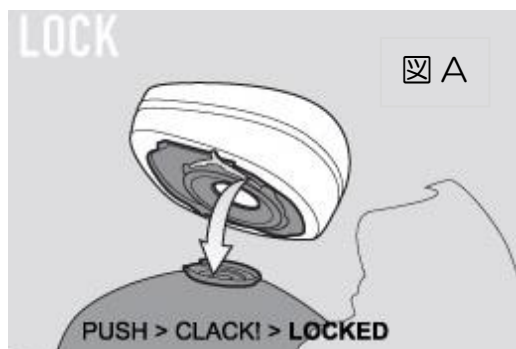

※①・②は別売品でBFシリーズに含まれます。(別売品参照)

取付方法

※イタリア語説明書を参照しながら部品の確認及び取付作業を行って下さい。

※尚、下記の取付説明はBF03(ホンダ車用)で説明しております。その他の車種はBFシリーズ付属の説明書をご確認ください。

1. 純正のサービスマニュアル等を参照しながら、タンクキャップの純正ボルトを取り外します。
2. 別売のGIVI BF03 ①アタッチメントと②スクリュー-M4×30を使いタンクバッグに付属の③イージーロックを写真の順番で規定トルクで取り付けます。※②にねじ緩み止め剤(中強度)を使用してください。

※締め付けトルクは純正のサービスマニュアルを参照してください。尚、ネジのかかりが少ない車種や経年劣化でタンク側のネジ山が傷んでいる場合がありますので、締め付けトルクの指示があっても締め付けができないと思った場合は、無理に締め付けをしないでください。

3. 手順 2 で取り付けしたイーザーロック位置とタンクバッグのロック位置を合わせ、真上から押さえつければ取り付ける事ができます。※図 A 参照

装着が完了したら、図 B の様にタンクバッグが固定できているか再度確認をして下さい。前後、左右、上下に動かして確実に固定されているか確認をして下さい。※図 B 参照