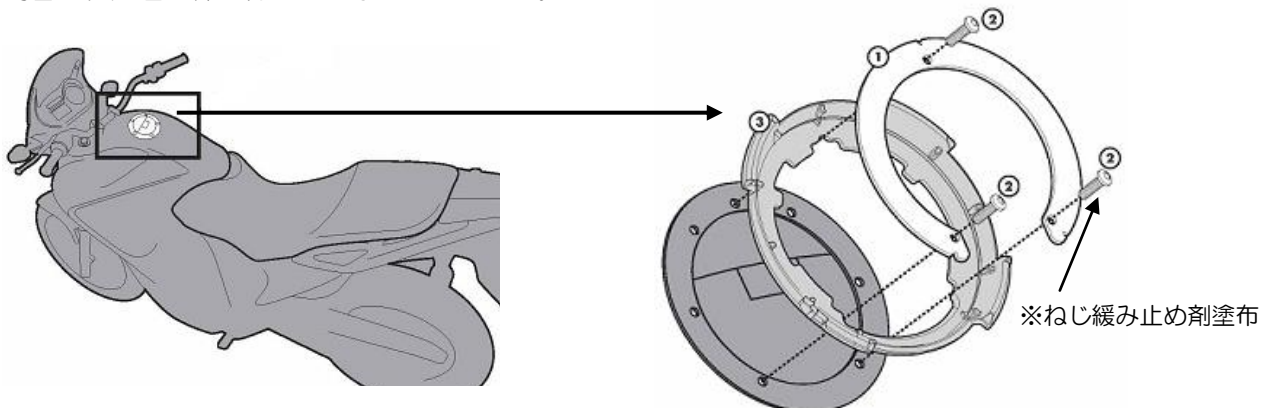

※締め付けトルクは純正のサービスマニュアルを参照してください。尚、ネジのかかりが少ない車種や経年劣化でタンク側のネジ山が傷んでいる場合がありますので、締め付けトルクの指示があっても締め付けができないと思った場合は、無理に締め付けをしないでください。

3. 手順 2 で取り付けしたイーザーロック位置とタンクバッグのロック位置を合わせ、真上から押さえつければ取り付ける事ができます。※図 A 参照

装着が完了したら、図 B の様にタンクバッグが固定できているか再度確認をして下さい。前後、左右、上下に動かして確実に固定されているか確認をして下さい。※図 B 参照