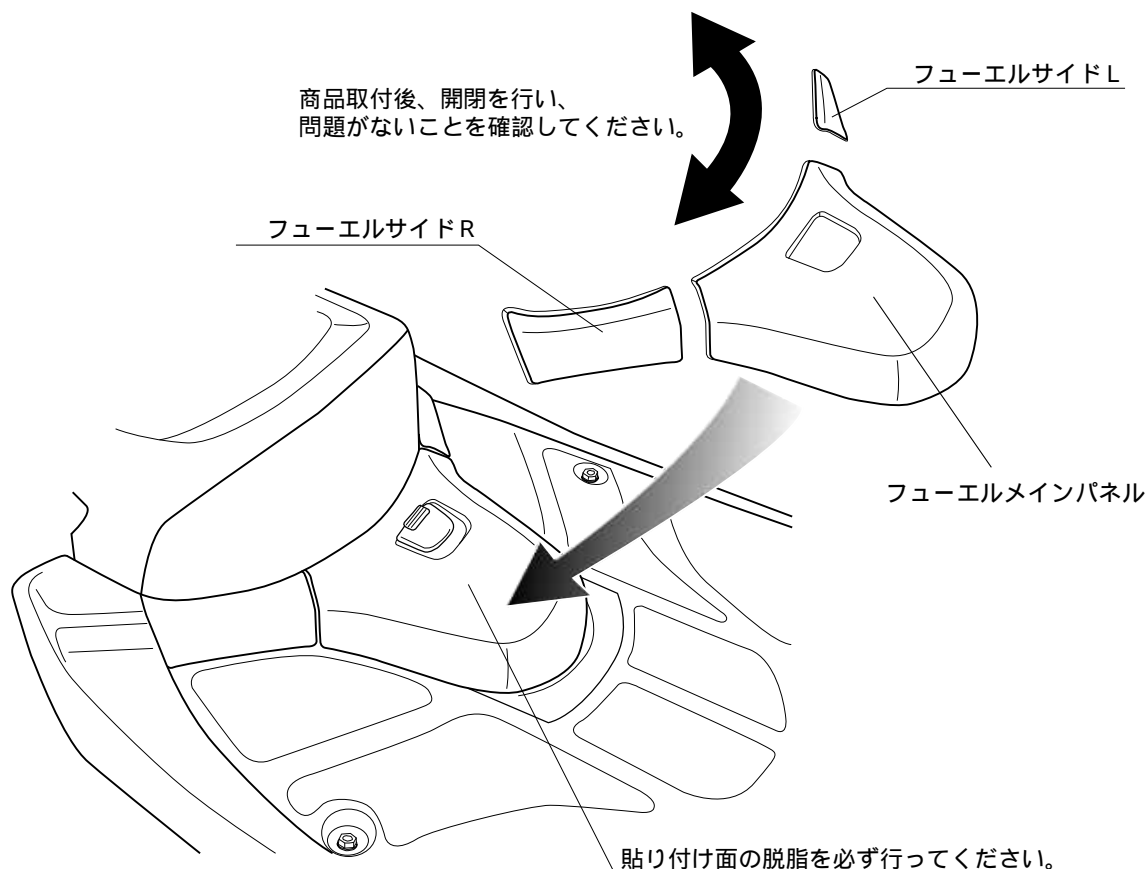

注意

実施

- 適合車種以外の車両には使用しないでください。
- 車体側の組み付け個体差により、フューエルゲートの開閉時に商品同士少し接触する場合があります。その際は、商品を少し削るまたは、貼り付け位置の調整等を行ってください。
- 商品の取り付けは強力両面テープを使用しますが、両面テープでの完全な密着は不可能ですので、使用している間にはがれが生じる可能性があります。定期的なチェックを行い、走行中にはがれない様ご注意ください。また、両面テープの性能を発揮させるため装着後24時間は走行を控えてください。両面テープが浮いてしまいそうな箇所は、両面テープが密着するようにテープ等で押さえ、24時間後にそのテープを外してください。
- 商品を取り付ける際、両面テープの貼り付け位置の汚れ落とし及び、脱脂を必ず行ってください。処理を行わずにそのまま装着した場合は両面テープの粘着力が著しく低下します。
- 商品の製造方法と車体の組み付け個体差により、商品のカットラインと車体側のラインは完全には合いませんので、予めご了承ください。

本商品の特徴

- 純正カバーの上から、メッキ調のカバー被せ、純正ステップボードをドレスアップします。
- 別売の 70637 ステップモールとの同時装着により、さらに豪華なステップボードを演出します。

商品内容

NO	パーツ名	数量
	フューエルメインパネル	1
	フューエルサイドL	1
	フューエルサイドR	1

取付方法

1. フューエルメインパネル、 / フューエルサイド L/R を車体側へあて、貼り付け位置を確認します。
2. 車体側の貼り付け面を中性洗剤等で脱脂します。
3. フューエルメインパネル、 / フューエルサイド L/R の両面テープの剥離紙を剥がし、車体へ貼り付け、手で圧着します。
ドライヤー等で、両面テープと接着面を軽く暖めるとより強力に接着します。
4. 実際にフューエルゲートの開閉を行い、問題が無い事を確認してください。異常がなければ作業は終了です。